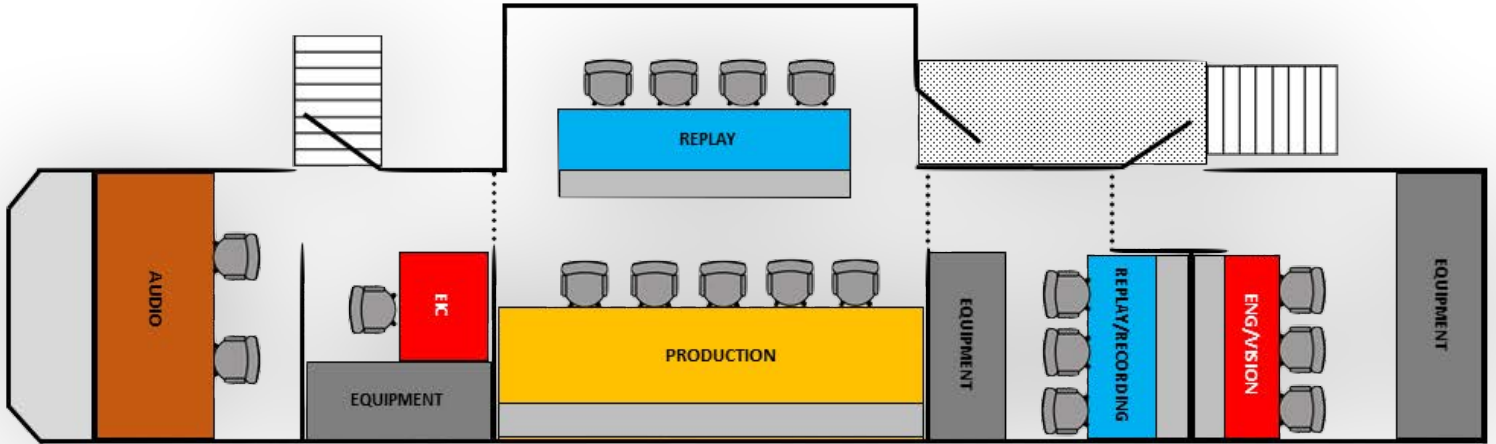

**CLASS XL OB-TRUCK**

**ob-7  
MAIN FEATURES**

**DIMENSIONS:** 

Length 16.50 mt. w/traktor  
13.50 mt. w/o traktor  
Width 2.50 mt.  
4.00 mt. *expanded*  
Height 4.00 mt.

**CAMERAS:** 

up to 24 camera slots  
GVG LDX-80- SMPTE/TRIAX  
GV LDK8000/LDK8300

**A/V ROUTERS:** 

Video IMAGINE PLATINUM  
512X512 CROSSPOINTS  
6x integrated Mviewers  
256x256 SDI  
Audio 128x128 Analog.  
128x128 AES.

**GLUE:** 

IMAGINE SELENIO/MODULAR glueware

**VISION SWITCHER:** 

GVG KAYAK  
96 in/48 out  
16 scalar In  
2,5 M/E  
Main prod. panel 1x KAYAK 250

**AUDIO MIXER:** 

DIGICO D5 live  
40 multi layer fader console  
112 / 88 Analog I/O  
48 / 48 Aes I/O  
1x External MADI Sboxes

**CLASS XL OB-TRUCK**

**SLOMOTION SERVER:** 

up to 6x server slots basic      4x EVS XT3

**VIDEO RECORDERS:** 

Up to 10 VTR slots basic      2x SONY XDcam  
ingest/transcode      2x BMD Hyperdeck  
1x EVS X-FILE3